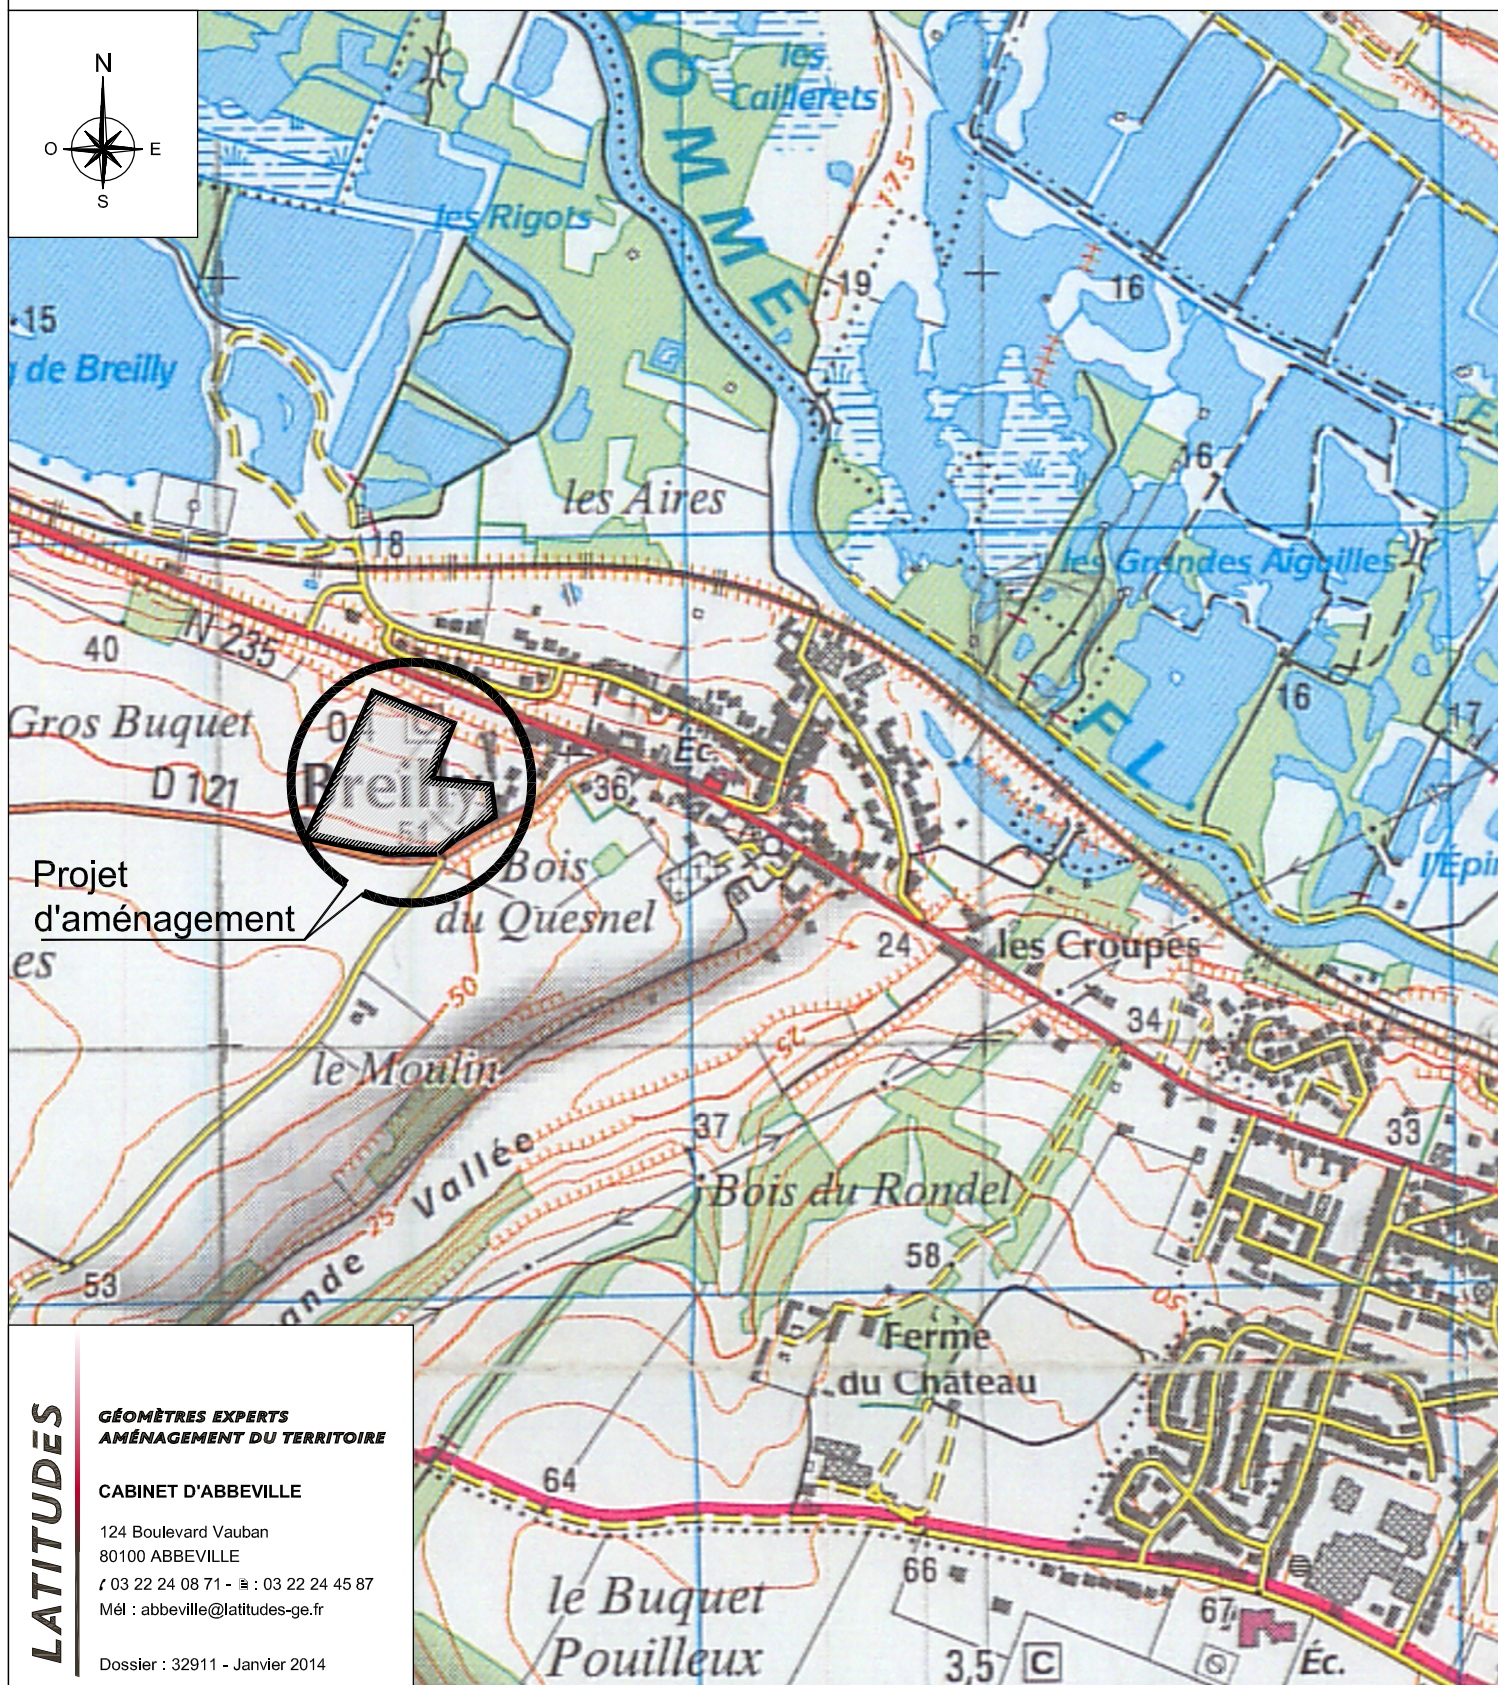

Commune de BREILLY
Route de Fourdrinoy - Bois du Quesnel

PLAN DE SITUATION (PA1)

Extrait de la carte IGN

Echelle : 1/25 000

LATITUDES

**GÉOMÈTRES EXPERTS
AMÉNAGEMENT DU TERRITOIRE**

CABINET D'ABBEVILLE

124 Boulevard Vauban
80100 ABBEVILLE
T 03 22 24 08 71 - F 03 22 24 45 87
Mél : abbeville@latitudes-ge.fr